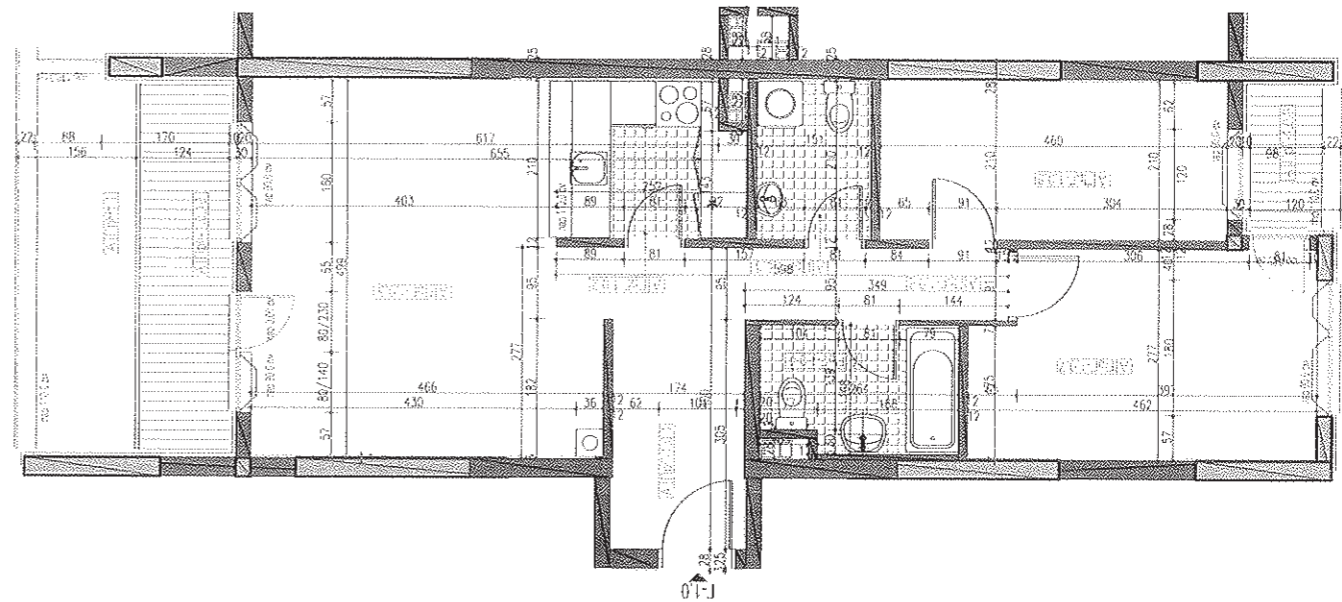

ФУНКЦИОНАЛНА ОРГАНИЗАЦИЈА СТАНА

ПРОЈЕКТОВАНА ПОВРШИНА СТАНА
СТАН 5 - ТРОСОБАН

1	ПрГ-1.0.1	ПРЕДСОБЉЕ	6,96
2	ПрГ-1.0.2	КУХИЊА	4,78
3	ПрГ-1.0.3	ТОЛЕТ	3,17
4	ПрГ-1.0.4	КУПАТИЛО	4,21
5	ПрГ-1.0.5	ДН.СОБА+РУЧА.	21,84
6	ПрГ-1.0.6	ХОДНИК	3,32
7	ПрГ-1.0.7	СПАВАЋА СОБА	12,13
8	ПрГ-1.0.8	СПАВАЋА СОБА	9,66
9	ПрГ-1.0.9	ТЕРАСА	1,85
10	ПрГ-1.0.10	ТЕРАСА	5,77
		УКУПНО -3%	71,71

ПРОЈЕКТОВАНО СТАЊЕ

ПОЗИЦИЈА У ОБЈЕКТУ

ОВАЈ ТИП СТАНА НАЛАЗИ СЕ У ОБЈЕКТИМА 2, 4, 5 I 6
У НАСЕЉУ.