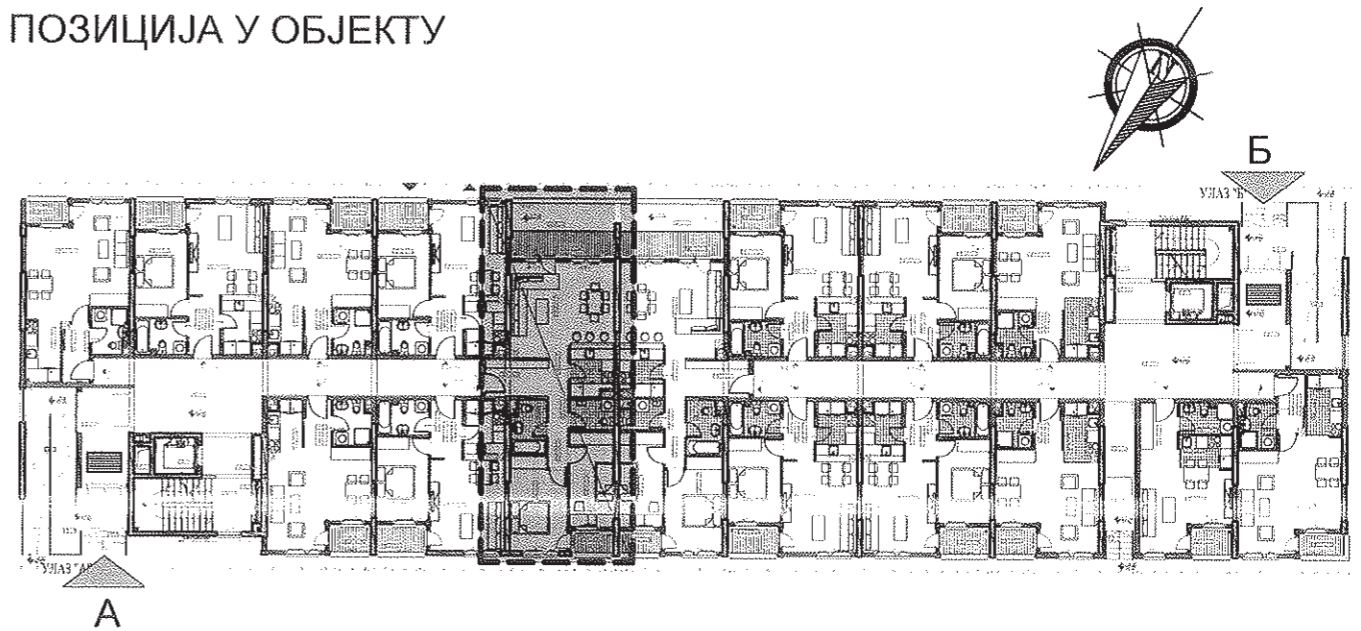

ФУНКЦИОНАЛНА ОРГАНИЗАЦИЈА СТАНА

ПРОЈЕКТОВАНА ПОВРШИНА СТАНА
СТАН 5 - ТРОСОБАН

1	ПрГ-1.0.1	ПРЕДСОБЉЕ	6,96
2	ПрГ-1.0.2	КУХИЊА	4,78
3	ПрГ-1.0.3	ТОЛЕТ	3,17
4	ПрГ-1.0.4	КУПАТИЛО	4,21
5	ПрГ-1.0.5	ДН.СОБА+РУЧА.	21,84
6	ПрГ-1.0.6	ХОДНИК	3,32
7	ПрГ-1.0.7	СПАВАЋА СОБА	12,13
8	ПрГ-1.0.8	СПАВАЋА СОБА	9,66
9	ПрГ-1.0.9	ТЕРАСА	1,85
10	ПрГ-1.0.10	ТЕРАСА	5,77
		УКУПНО -3%	71,71

ПРОЈЕКТОВАНО СТАЊЕ

ПОЗИЦИЈА У ОБЈЕКТУ

ОВАЈ ТИП СТАНА НАЛАЗИ СЕ У ОБЈЕКТИМА 2, 4, 5 I 6
У НАСЕЉУ.