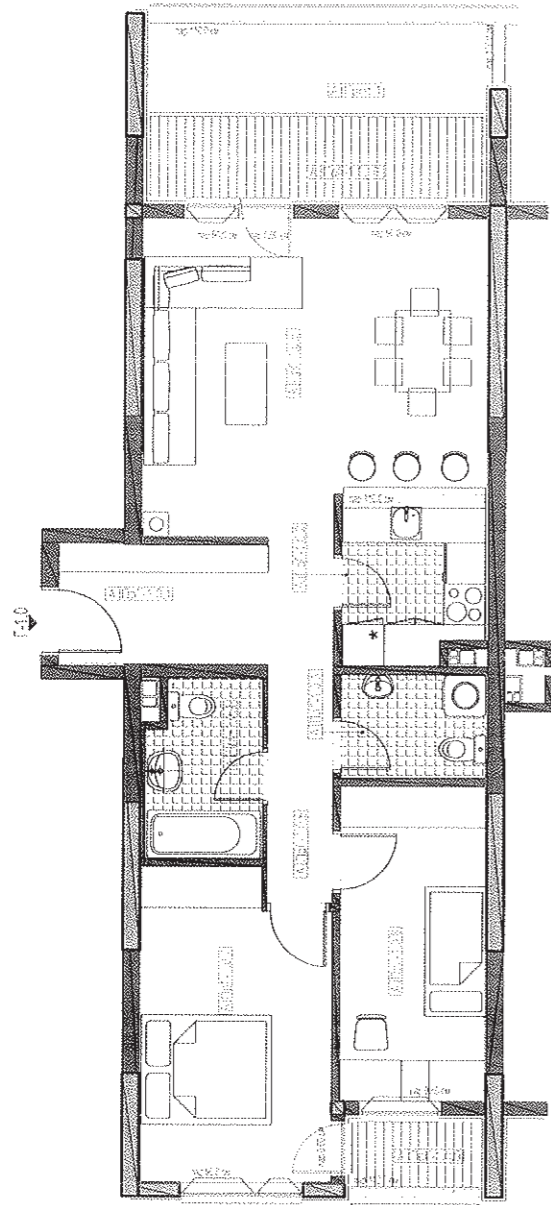

ФУНКЦИОНАЛНА ОРГАНИЗАЦИЈА СТАНА

ПРОЈЕКТОВАНА ПОВРШИНА СТАНА
СТАН 5 - ТРОСОБАН

1	ПрГ-1.0.1	ПРЕДСОБЉЕ	6,96
2	ПрГ-1.0.2	КУХИЊА	4,78
3	ПрГ-1.0.3	ТОЛЕТ	3,17
4	ПрГ-1.0.4	КУПАТИЛО	4,21
5	ПрГ-1.0.5	ДН.СОБА+РУЧА.	21,84
6	ПрГ-1.0.6	ХОДНИК	3,32
7	ПрГ-1.0.7	СПАВАЋА СОБА	12,13
8	ПрГ-1.0.8	СПАВАЋА СОБА	9,66
9	ПрГ-1.0.9	ТЕРАСА	1,85
10	ПрГ-1.0.10	ТЕРАСА	5,77
		УКУПНО -3%	71,71

ПРОЈЕКТОВАНО СТАЊЕ

ПОЗИЦИЈА У ОБЈЕКТУ

ОВАЈ ТИП СТАНА НАЛАЗИ СЕ У ОБЈЕКТИМА 2, 4, 5 I 6
У НАСЕЉУ.